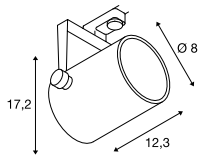

EURO SPOT TRACK
3-fasen, QPAR51

SOCKET
INSIDE

EURO SPOT TRACK
3-fasen, QPAR111

SOCKET
INSIDE

Productspecificaties

230 V ~ 50 Hz
Materiaal: aluminium / glas

0,48 350° 90°

Maattekening

Productspecificaties

230 V ~ 50 Hz
Materiaal: aluminium

0,87 350° 90°

Maattekening

Lichtbronadvies

Led GU10 3,7 W 36°
2700 K 260 lm
4 kWh / 1000 h
Art. nr. 560122 | 17,00 EUR

Led 6 W 36°
2700 K 460 lm
6 kWh / 1000 h
Art. nr. 1005075 | 6,75 EUR