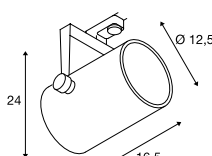

EURO SPOT TRACK
3-fasen, QPAR51

SOCKET
INSIDE

EURO SPOT TRACK
3-fasen, QPAR111

SOCKET
INSIDE

Productspecificaties

230 V ~ 50 Hz
Materiaal: aluminium / glas

0,48 350° 90°

Maattekening

Productspecificaties

230 V ~ 50 Hz
Materiaal: aluminium

0,87 350° 90°

Maattekening

Lichtbronadvies

Led GU10 3,7 W 36°
2700 K 260 lm
4 kWh / 1000 h
Art. nr. 560122 | 17,00 EUR

Led 6 W 36°
2700 K 460 lm
6 kWh / 1000 h
Art. nr. 1005075 | 6,75 EUR