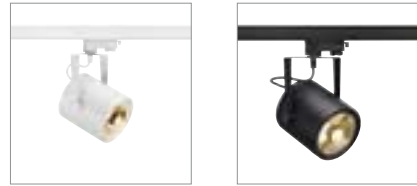

EURO SPOT TRACK
3-fasen, QPAR51

SOCKET
INSIDE

EURO SPOT TRACK
3-fasen, QPAR111

SOCKET
INSIDE

Productspecificaties

230 V ~ 50 Hz
Materiaal: aluminium / glas

0,48 350° 90°

Maattekening

Productspecificaties

230 V ~ 50 Hz
Materiaal: aluminium

0,87 350° 90°

Maattekening

Lichtbronadvies

Led GU10 3,7 W 36°
2700 K 260 lm
4 kWh / 1000 h
Art. nr. 560122 | 17,00 EUR

Led 6 W 36°
2700 K 460 lm
6 kWh / 1000 h
Art. nr. 1005075 | 6,75 EUR